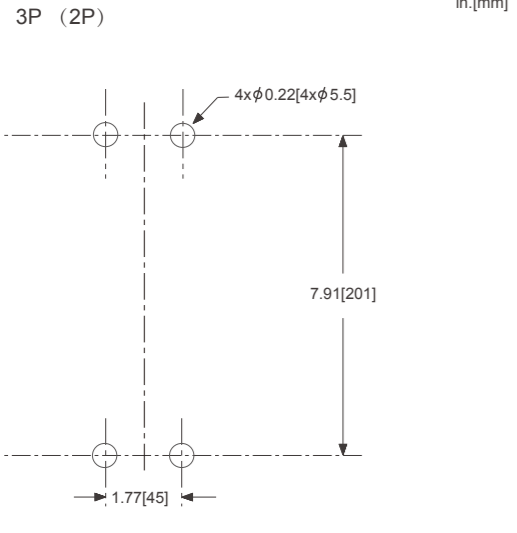

M3S, M3N / M3D

Circuit breaker
Disjoncteur
Interruptor automático

Switch disconnector
Interrupteur sectionneur
Interruptor seccionador

NOARK

B

C

D

		N
		3P (2P)
	M5×95	4
	φ 5	4
	φ 5	4
	M5	4
	75°C Cu Wire Only 3/0AWG-500kcmil 310 lb-in/pulg/po 95-240mm² 35N.m	
	75°C Cu Wire Only 3AWG-250kcmil 310 lb-in/pulg/po 35-120mm² 35N.m	

		in.[mm]	in.[mm]
		0.24[6]	0.31[8]
			≤ φ0.16[φ4]
			φ0.20[φ5]

! WARNING

Do not attempt to install or perform maintenance on equipment while it is energized. Death, severe personal injury, or substantial property damage can result from contact with energized equipment. Always verify that no voltage is present before proceeding with this task, and always follow generally accepted safety procedures. NOARK is not liable for the misapplication or misapplication of its products.

Veuillez ne pas tenter de faire d'installation ou de maintien sur l'équipement quand il est branché. Les contacts avec l'équipement branché pourra provoquer des morts, des blessures graves personnelles ou du dommage à la propriété. Veuillez toujours être sûr qu'il n'y pas de tension avant d'exécuter cette mission et respecter les processus de sécurité acceptés généralement. NOARK n'est pas responsable des fausses manoeuvres de ses produits.

Trabajando en o cerca de equipo energizado puede resultar en riesgo de muerte, daños corporales severas o daños a la propiedad. Asegúrese que la máquina no esté energizada antes de instalar o realizar el mantenimiento. Y siempre siga los procedimientos de seguridad aceptados. NOARK no es responsable de la mala aplicación de sus productos.

E

F

A