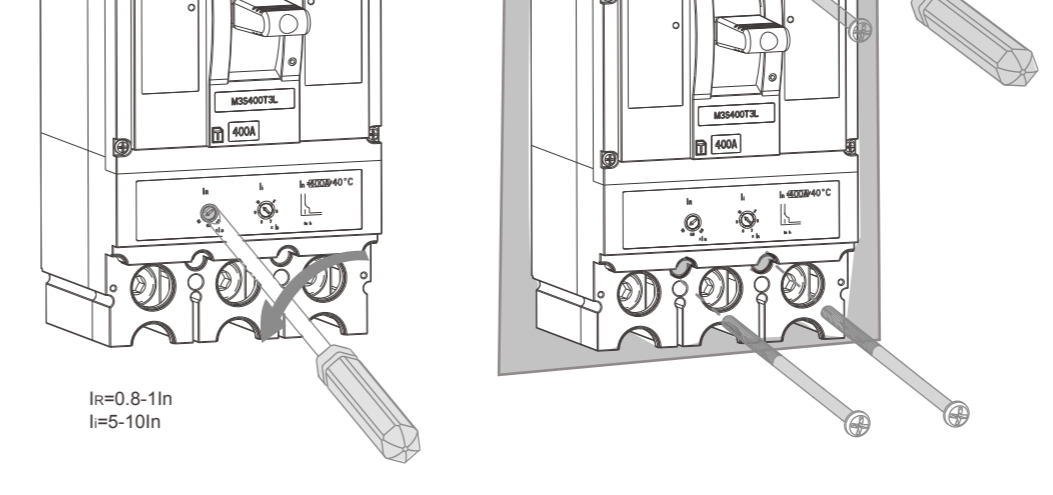

G

H

I

J

in.[mm]

without terminals

in.[mm]

Printed with environment-friendly paper

Copyright Noark. All Rights Reserved

www.noark-electric.eu

NOARK

ZM3S/M3D201304EU