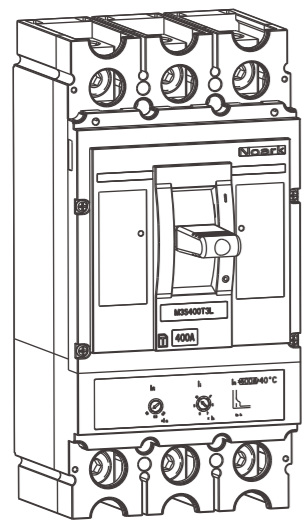

M3S, M3N / M3D

3P (2P)

Circuit breaker
Disjoncteur
Interruptor automático

Switch disconnector
Interrupteur sectionneur
Interruptor seccionador

NOARK

B

C

Dimensions of two-hole terminals and shields
Dimensions des bornes à deux trous et des cache-bornes
Dimensiones de terminales de dos agujeros y escudos

D

		N
		3P (2P)
	M5×95	4
	φ 5	4
	φ 5	4
	M5	4
	75°C Cu Wire Only 3/0AWG-500kcmil 310 lb-in/pulg/po 95-240mm ² 35N.m	
	75°C Cu Wire Only 3AWG-250kcmil 310 lb-in/pulg/po 35-120mm ² 35N.m	

		in.[mm]	in.[mm]
		0.24[6]	0.31[8]
			≤ φ0.16[φ4]
			φ0.20[φ5]