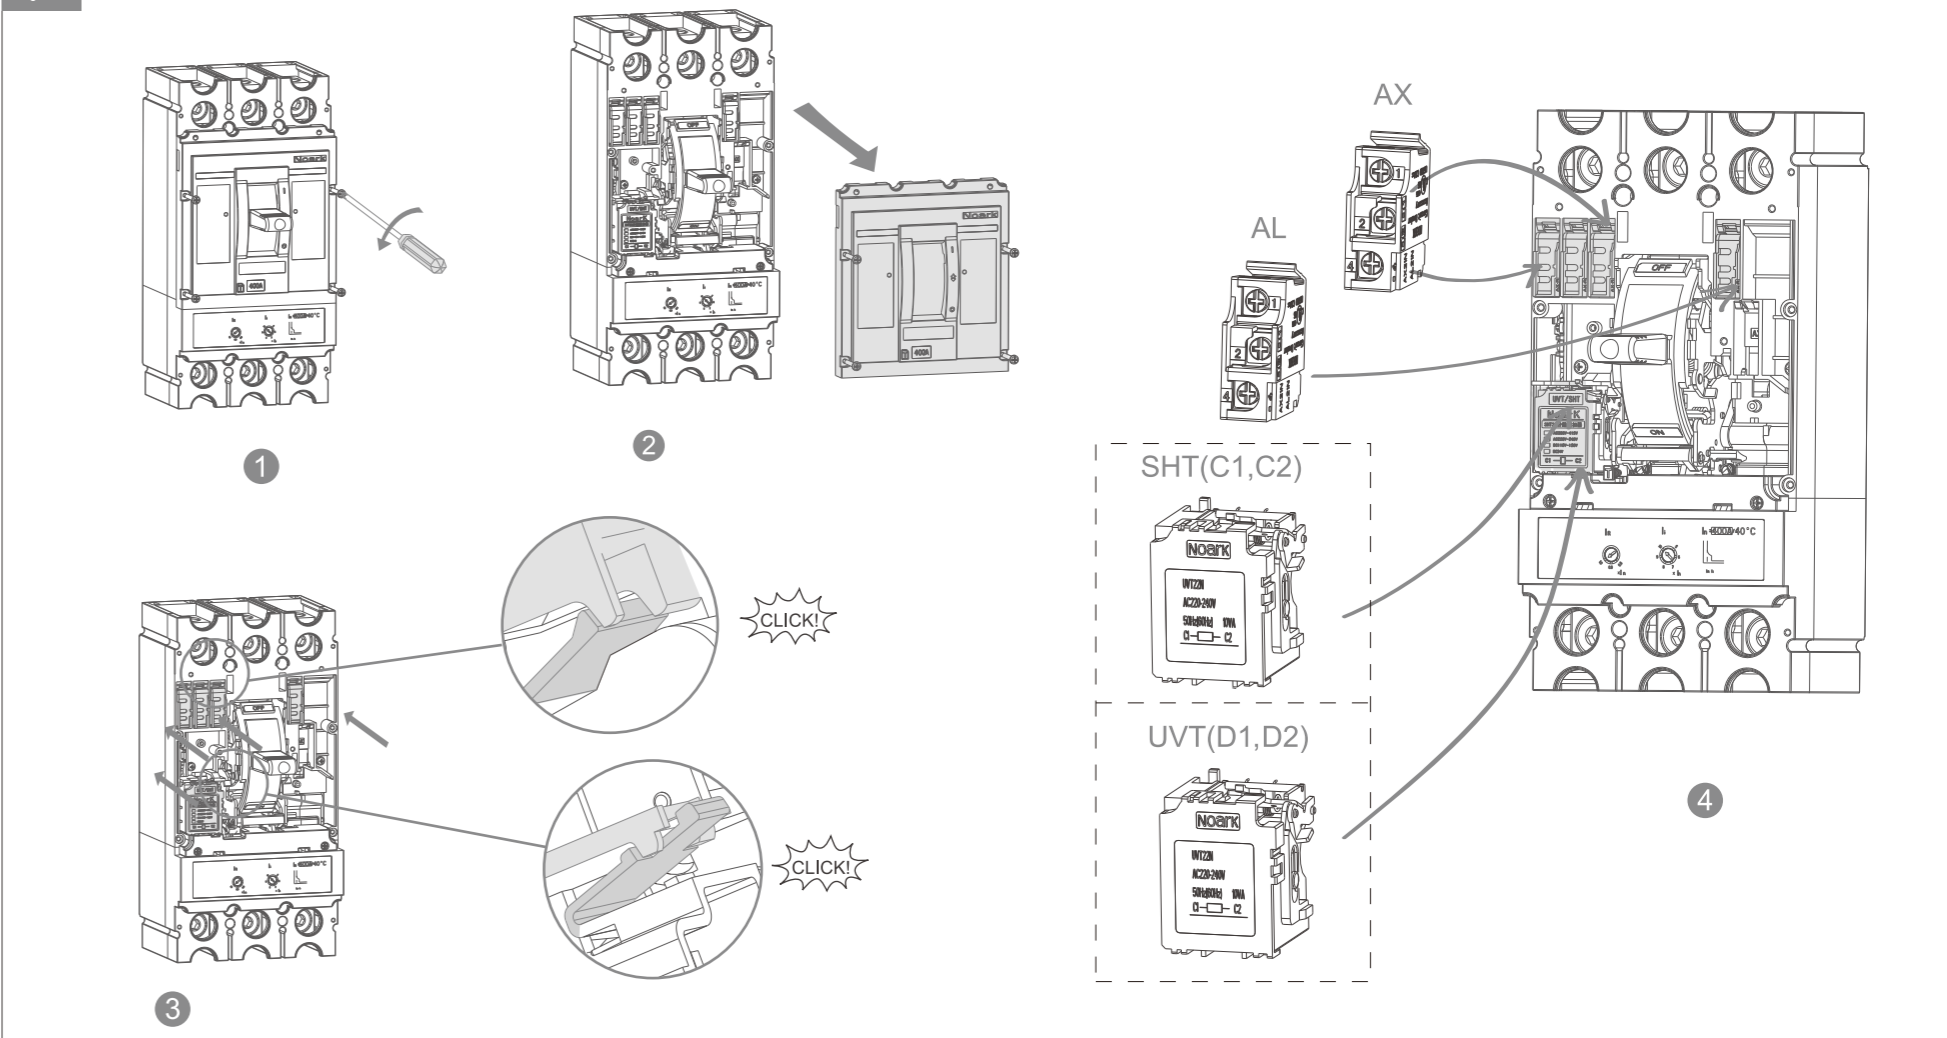

M3S, M3N / M3D

Circuit breaker
Disjoncteur
Interruptor automático

Switch disconnector
Interrupteur sectionneur
Interruptor seccionador

NOARK

B

C

D

		N
		3P (2P)
	M5×95	4
	φ 5	4
	φ 5	4
	M5	4
	75°C Cu Wire Only 3/0AWG-500kcmil 310 lb-in/pulg/po 95-240mm² 35N.m	
	75°C Cu Wire Only 3AWG-250kcmil 310 lb-in/pulg/po 35-120mm² 35N.m	

		in.[mm]	in.[mm]
		0.24[6]	0.31[8]
			≤ φ0.16[φ4]
			φ0.20[φ5]

! WARNING

Do not attempt to install or perform maintenance on equipment while it is energized. Death, severe personal injury, or substantial property damage can result from contact with energized equipment. Always verify that no voltage is present before proceeding with this task, and always follow generally accepted safety procedures. NOARK is not liable for the misapplication or misapplication of its products.

Veuillez ne pas tenter de faire d'installation ou de maintien sur l'équipement quand il est branché. Les contacts avec l'équipement branché pourra provoquer des morts, des blessures graves personnelles ou du dommage à la propriété. Veuillez toujours être sûr qu'il n'y pas de tension avant d'exécuter cette mission et respecter les processus de sécurité acceptés généralement. NOARK n'est pas responsable des fausses manoeuvres de ses produits.

Trabajando en o cerca de equipo energizado puede resultar en riesgo de muerte, daños corporales severas o daños a la propiedad. Asegúrese que la máquina no esté energizada antes de instalar o realizar el mantenimiento. Y siempre siga los procedimientos de seguridad aceptados. NOARK no es responsable de la mala aplicación de sus productos.

E

F

A