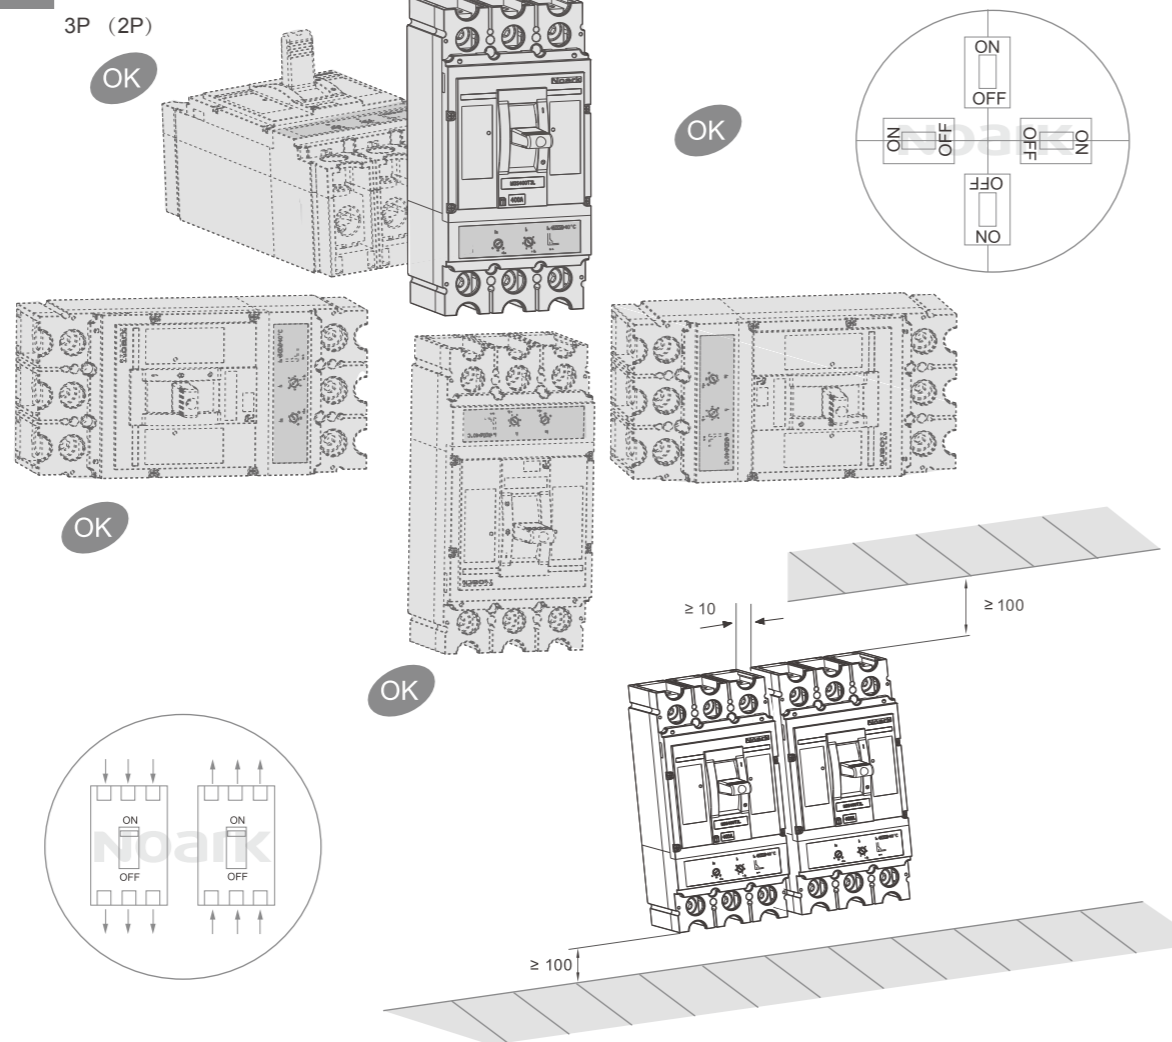

M3S, M3N / M3D

3P (2P)

Circuit breaker
Disjoncteur
Interruptor automático

Switch disconnector
Interrupteur sectionneur
Interruptor seccionador

NOARK

B

C

Dimensions of two-hole terminals and shields
Dimensions des bornes à deux trous et des cache-bornes
Dimensiones de terminales de dos agujeros y escudos

D

		N
		3P (2P)
	M5×95	4
	φ 5	4
	φ 5	4
	M5	4
	75°C Cu Wire Only 3/0AWG-500kcmil 310 lb-in/pulg/po 95-240mm ² 35N.m	
	75°C Cu Wire Only 3AWG-250kcmil 310 lb-in/pulg/po 35-120mm ² 35N.m	

		in.[mm]	in.[mm]
		0.24[6]	0.31[8]
			≤ φ0.16[φ4]
			φ0.20[φ5]