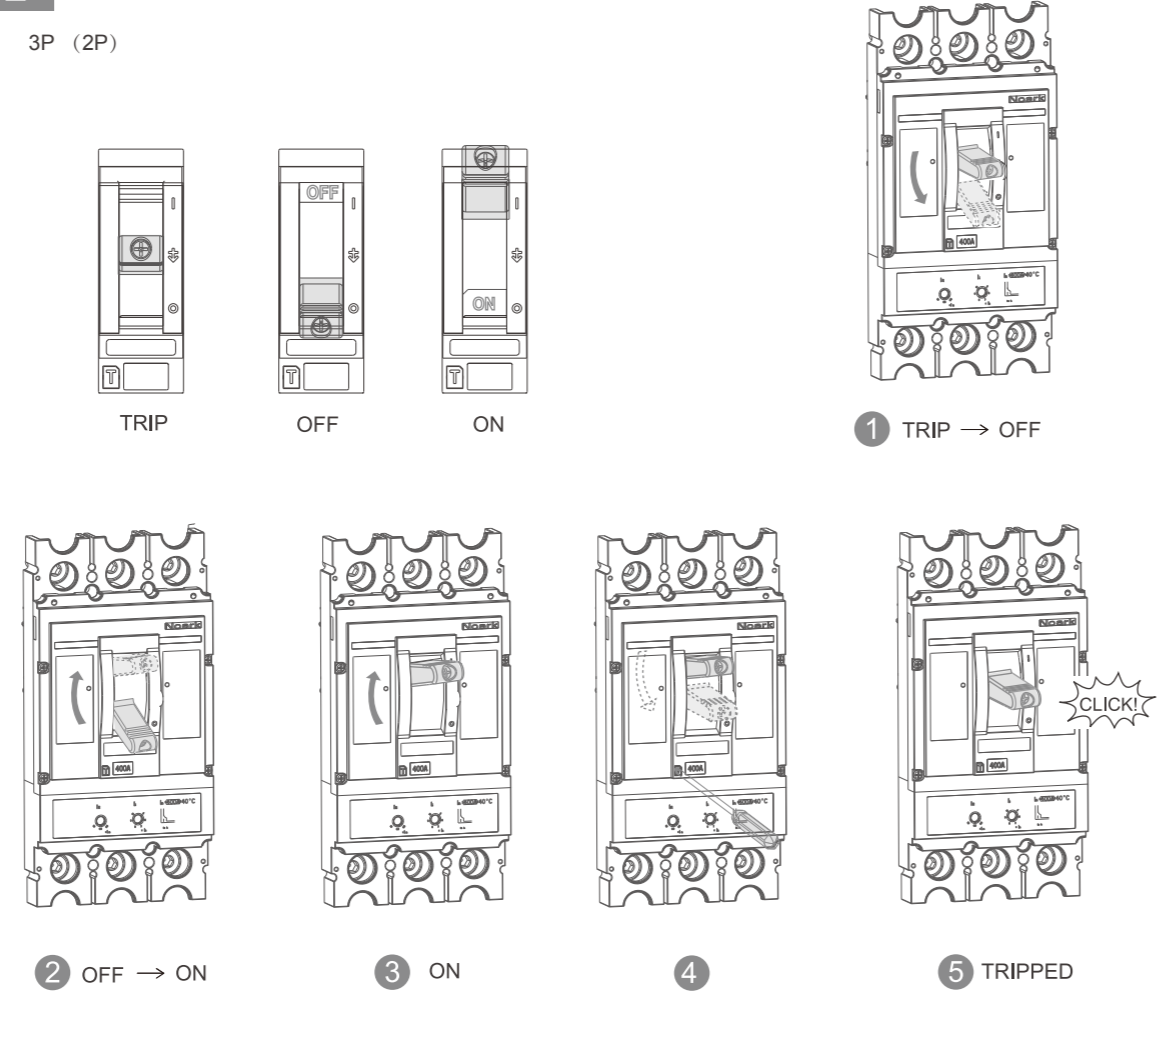

M3S, M3N / M3D

Circuit breaker
Disjoncteur
Interruptor automático

Switch disconnector
Interrupteur sectionneur
Interruptor seccionador

NOARK

B

C

D

		N
		3P (2P)
	M5×95	4
	φ 5	4
	φ 5	4
	M5	4
	75°C Cu Wire Only 3/0AWG-500kcmil 310 lb-in/pulg/po 95-240mm² 35N.m	
	75°C Cu Wire Only 3AWG-250kcmil 310 lb-in/pulg/po 35-120mm² 35N.m	

		in.[mm]	in.[mm]
		0.24[6]	0.31[8]
			≤ φ0.16[φ4]
			φ0.20[φ5]

! WARNING

Do not attempt to install or perform maintenance on equipment while it is energized. Death, severe personal injury, or substantial property damage can result from contact with energized equipment. Always verify that no voltage is present before proceeding with this task, and always follow generally accepted safety procedures. NOARK is not liable for the misapplication or misapplication of its products.

Veuillez ne pas tenter de faire d'installation ou de maintien sur l'équipement quand il est branché. Les contacts avec l'équipement branché pourra provoquer des morts, des blessures graves personnelles ou du dommage à la propriété. Veuillez toujours être sûr qu'il n'y pas de tension avant d'exécuter cette mission et respecter les processus de sécurité acceptés généralement. NOARK n'est pas responsable des fausses manoeuvres de ses produits.

Trabajando en o cerca de equipo energizado puede resultar en riesgo de muerte, daños corporales severas o daños a la propiedad. Asegúrese que la máquina no esté energizada antes de instalar o realizar el mantenimiento. Y siempre siga los procedimientos de seguridad aceptados. NOARK no es responsable de la mala aplicación de sus productos.

E

F

A