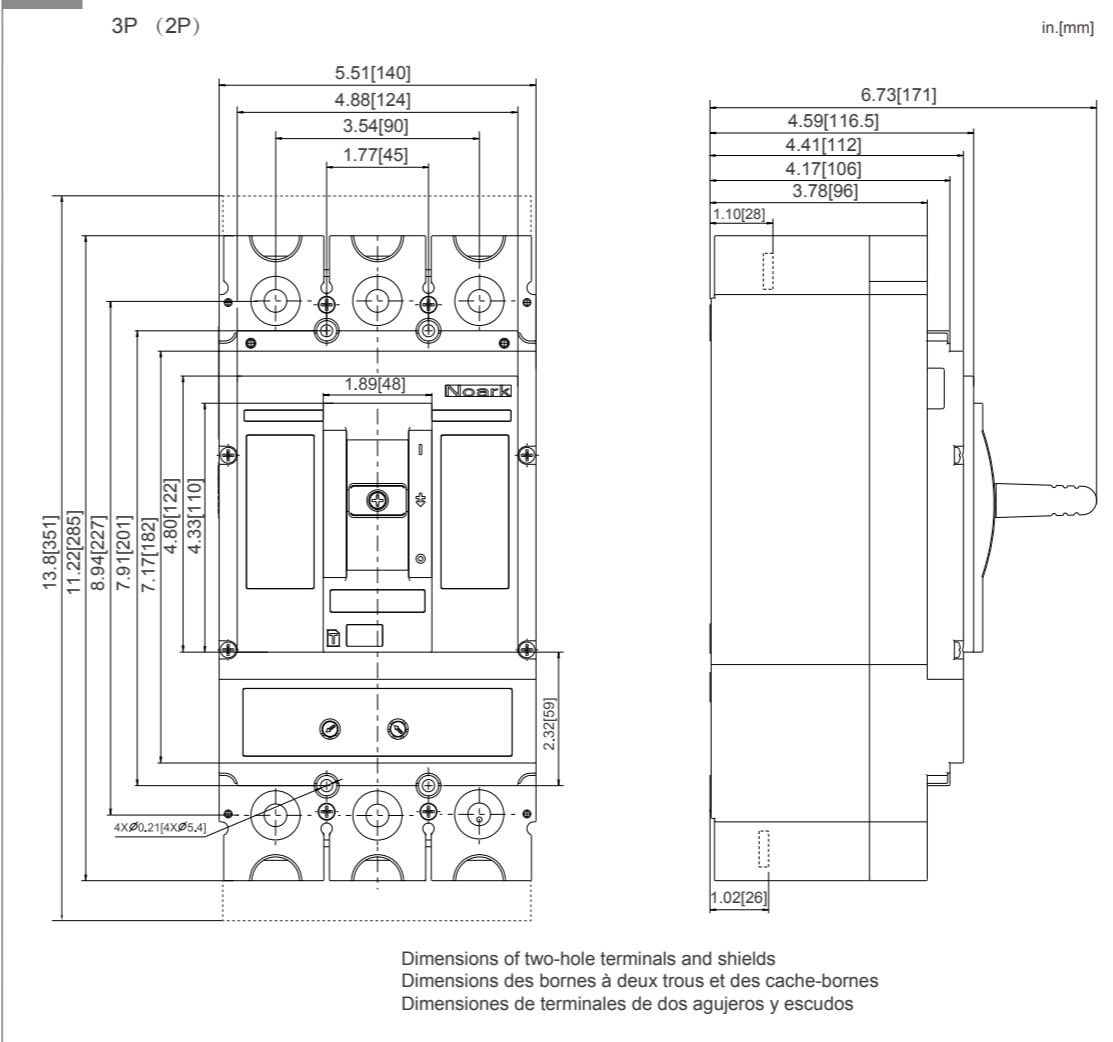

M3S, M3N / M3D

3P (2P)

Circuit breaker
Disjoncteur
Interruptor automático

Switch disconnector
Interrupteur sectionneur
Interruptor seccionador

NOARK

B

C

Dimensions of two-hole terminals and shields
Dimensions des bornes à deux trous et des cache-bornes
Dimensiones de terminales de dos agujeros y escudos

D

		N
		3P (2P)
	M5×95	4
	φ 5	4
	φ 5	4
	M5	4
	75°C Cu Wire Only 3/0AWG-500kcmil 310 lb-in/pulg/po 95-240mm ² 35N.m	
	75°C Cu Wire Only 3AWG-250kcmil 310 lb-in/pulg/po 35-120mm ² 35N.m	

		in.[mm]	in.[mm]
		0.24[6]	0.31[8]
			≤ φ0.16[φ4]
			φ0.20[φ5]