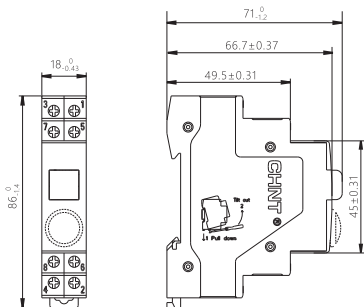

Installeren
Installation
Installazzjoni
Telepítés
Instalēt
İdiegti

1

(mm)

2

3

TH35-7.5 DIN Rail

4

Zhejiang Chint Electrics Co., Ltd.