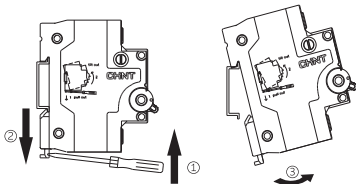

Installeren  
Installation  
Installazzjoni  
Telepítés  
Instalēt  
İdiegti

1

( mm )

2

Red	Rouge	Rojo	Rood	Green	Vert	Verde	Groen
Punane	Punainen	Червоный	Rød	Roheline	Vihreä	Зеленый	Grøn
Червен	Vermelho	Kırmızı	Ahmar	Зелен	Verde	Yeşil	Родор
Czerwony	Rød	Κόκκινο	Piros	Zielony	Grønn	Πράσινο	Zöld
Rot	Červené	Roşu	Sarkans	Grün	Zelená	Verde	Zaļš
Красный	Rosso	Röd	Raudona	Зеленый	Verde	Grön	Žalias

3

TH35-7.5 DIN Rail

4

In (A)	S(Cu) mm <sup>2</sup>
63	16
80	25
100	35
125	50

**Zhejiang Chint Electrics Co., Ltd.**

**NXB-125G**

Add: No.1, CHINT Road, CHINT Industrial Zone, North Baixiang,

Yueqing, Zhejiang 325603, P.R.China