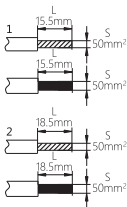

Installeren  
Installation  
Installazzjoni  
Telepítés  
Instalēt  
İdiegti

1

( mm )

2

Red	Rouge	Rojo	Rood	Green	Vert	Verde	Groen
Punane	Punainen	Червоный	Rød	Roheline	Vihreä	Зеленый	Grøn
Червен	Vermelho	Kırmızı	Ahmar	Зелен	Verde	Yeşil	Родор
Czerwony	Rød	Κόκκινο	Piros	Zielony	Grønn	Πράσινο	Zöld
Rot	Červené	Roşu	Sarkans	Grün	Zelená	Verde	Zaļš
Красный	Rosso	Röd	Raudona	Зеленый	Verde	Grön	Žalias

3

TH35-7.5 DIN Rail

4

In (A)	S(Cu) mm <sup>2</sup>
63	16
80	25
100	35
125	50

**Zhejiang Chint Electrics Co., Ltd.**

**NXB-125G**

Add: No.1, CHINT Road, CHINT Industrial Zone, North Baixiang,

Yueqing, Zhejiang 325603, P.R.China