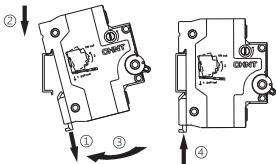

Installeren  
Installation  
Installazzjoni  
Telepítés  
Instalēt  
İdiegti

1

( mm )

2

Red	Rouge	Rojo	Rood	Green	Vert	Verde	Groen
Punane	Punainen	Червоный	Rød	Roheline	Vihreä	Зеленый	Grøn
Червен	Vermelho	Kırmızı	Ahmar	Зелен	Verde	Yeşil	Родор
Czerwony	Rød	Κόκκινο	Piros	Zielony	Grønn	Πράσινο	Zöld
Rot	Červené	Roşu	Sarkans	Grün	Zelená	Verde	Zaļš
Красный	Rosso	Röd	Raudona	Зеленый	Verde	Grön	Žalias

3

TH35-7.5 DIN Rail

4

In (A)	S(Cu) mm <sup>2</sup>
63	16
80	25
100	35
125	50

**Zhejiang Chint Electrics Co., Ltd.**

**NXB-125G**

Add: No.1, CHINT Road, CHINT Industrial Zone, North Baixiang,

Yueqing, Zhejiang 325603, P.R.China